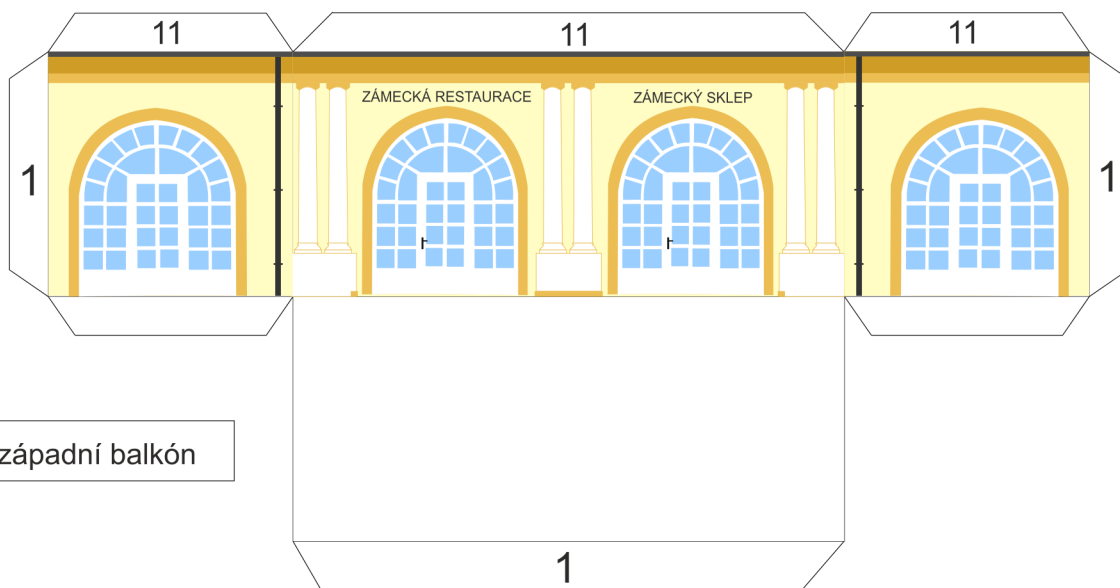

Papírová vystřihovánka - Zlínský zámek

Návodná kresba

Díl č. 4 - severní strana zámku

Díl č. 8 - východní nádvoří zámku

Díl č. 14 - stavba návoří

Díl č. 10 - západní balkón

Díl č. 9 - severní nádvoří zámku

Díl č. 6 - západní nádvoří zámku

Díl č. 11 - západní zabradlí

Díl č. 7 - jižní nádvoří zámku

Díl č. 13 - východní zabradlí

Díl č. 12 - východní balkón

Díl č. 16 - nálepka dlažby

Díl č. 16 - střecha rotundy

Díl č. 15 - rotunda nádvoří

Díl č. 5 - podstava nádvoří